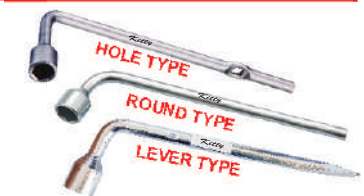

www.kittytools.com
AN ISO 9001: 2015 CO.

KT-451

TANKI SPANNER (BAJAJ & XE)

Light	166/-
Heavy	194/-

KT-452

T-SPANNER (FOR SCOOTER) HEAVY

Size in mm	8-9-10-11	12-13-14	15
Small (10"x6")	134/-	156/-	182/-

KT-453

DROP FORGED (RUBBER GRIP)

Size in mm	8-9-10-11	12-13-14	15
Small (10"x6")	170/-	180/-	195/-
Long (13"x6")	199/-	220/-	245/-

KT-454

CROSS SPANNERS (FOR SCOOTERS)

Size in MM	10-11-13-14
LIGHT	98/-
MEDIUM	144/-
HEAVY	210/-
DROP FORGED	236/-

KT-455

THREE WAY SPANNER

T-TYPE	8-10-12 mm	Y-TYPE
LIGHT	95/-	95/-
MEDIUM	135/-	138/-
HEAVY	195/-	199/-
DROP FORGED	225/-	230/-

KT-456

CROSS SPANNERS (FOR FOUR WHEELER) DROP FORGED

Size in MM	17-19-21-23
LIGHT	360/-
HEAVY	375/-

KT-457

WHEEL SPANNER DROP FORGED

Size in MM	Length	Rate	Size in MM	Length	Rate
24x27	10" (250mm)	370/-	30x33	16" (400mm)	700/-
27x30	10" (250mm)	370/-	30x32	16" (400mm)	750/-
27x33	10" (250mm)	370/-	21x41	16" (400mm)	750/-
32x32	16" (400mm)	700/-	DCM	16" (400mm)	750/-
27x32	16" (400mm)	700/-	24x24	10" (250mm)	420/-
33x33	16" (400mm)	700/-	407 (Only 24)	10" (250mm)	420/-

KT-458

L-SPANNER DROP FORGED

Size in MM	Suitable for	Rate	Size in MM	Suitable for	Rate
16	.....	210/-	19	MARUTI	210/-
17	.....	210/-	21	JEEP	210/-
18	INDICA	210/-	19 (Extra Long)	SUMO	250/-
			23 (EXTRA LONG)	.....	350/-

KT-459

BOX SPANNER

Size :	6 X 7	8 X 9	10 X 11	12 X 13	14 X 15	16 X 17
TUBLAR	30.00	35.00	44.00	49.00	54.00	67.00
SOLID	112.00	118.00	125.00	148.00	198.00	240.00
Size :	18 X 19	19 X 22	20 X 22	21 X 23	24 X 26	24 X 27
TUBLAR	84.00	88.00	94.00	98.00	126.00	126.00
SOLID	335.00	395.00	425.00	495.00	598.00	640.00
Size :	25 X 28	30 X 32	32 X 36	36 X 41	41 X 46	46 X 50
TUBLAR	140.00	182.00	215.00	245.00	300.00	338.00