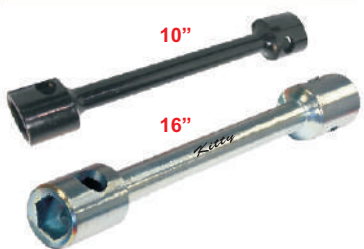

www.kittytools.com
AN ISO 9001: 2015 CO.

KT-451

TANKI SPANNER (BAJAJ & XE)

Light	166/-
Heavy	194/-

KT-452

T-SPANNER (FOR SCOOTER) HEAVY

Size in mm	8-9-10-11	12-13-14	15
Small (10"x6")	134/-	156/-	182/-

KT-453

DROP FORGED (RUBBER GRIP)

Size in mm	8-9-10-11	12-13-14	15
Small (10"x6")	170/-	180/-	195/-
Long (13"x6")	199/-	220/-	245/-

KT-454

CROSS SPANNERS (FOR SCOOTERS)

Size in MM	10-11-13-14
LIGHT	98/-
MEDIUM	144/-
HEAVY	210/-
DROP FORGED	236/-

KT-455

THREE WAY SPANNER

T-TYPE	8-10-12 mm	Y-TYPE
LIGHT	95/-	95/-
MEDIUM	135/-	138/-
HEAVY	195/-	199/-
DROP FORGED	225/-	230/-

KT-456

CROSS SPANNERS (FOR FOUR WHEELER) DROP FORGED

Size in MM	17-19-21-23
LIGHT	360/-
HEAVY	375/-

KT-457

WHEEL SPANNER DROP FORGED

Size in MM	Length	Rate	Size in MM	Length	Rate
24x27	10" (250mm)	370/-	30x33	16" (400mm)	700/-
27x30	10" (250mm)	370/-	30x32	16" (400mm)	750/-
27x33	10" (250mm)	370/-	21x41	16" (400mm)	750/-
32x32	16" (400mm)	700/-	DCM	16" (400mm)	750/-
27x32	16" (400mm)	700/-	24x24	10" (250mm)	420/-
33x33	16" (400mm)	700/-	407 (Only 24)	10" (250mm)	420/-

KT-458

L-SPANNER DROP FORGED

Size in MM	Suitable for	Rate	Size in MM	Suitable for	Rate
16	.....	210/-	19	MARUTI	210/-
17	.....	210/-	21	JEEP	210/-
18	INDICA	210/-	19 (Extra Long)	SUMO	250/-
			23 (EXTRA LONG)	.....	350/-

KT-459

BOX SPANNER

Size :	6 X 7	8 X 9	10 X 11	12 X 13	14 X 15	16 X 17
TUBLAR	30.00	35.00	44.00	49.00	54.00	67.00
SOLID	112.00	118.00	125.00	148.00	198.00	240.00
Size :	18 X 19	19 X 22	20 X 22	21 X 23	24 X 26	24 X 27
TUBLAR	84.00	88.00	94.00	98.00	126.00	126.00
SOLID	335.00	395.00	425.00	495.00	598.00	640.00
Size :	25 X 28	30 X 32	32 X 36	36 X 41	41 X 46	46 X 50
TUBLAR	140.00	182.00	215.00	245.00	300.00	338.00